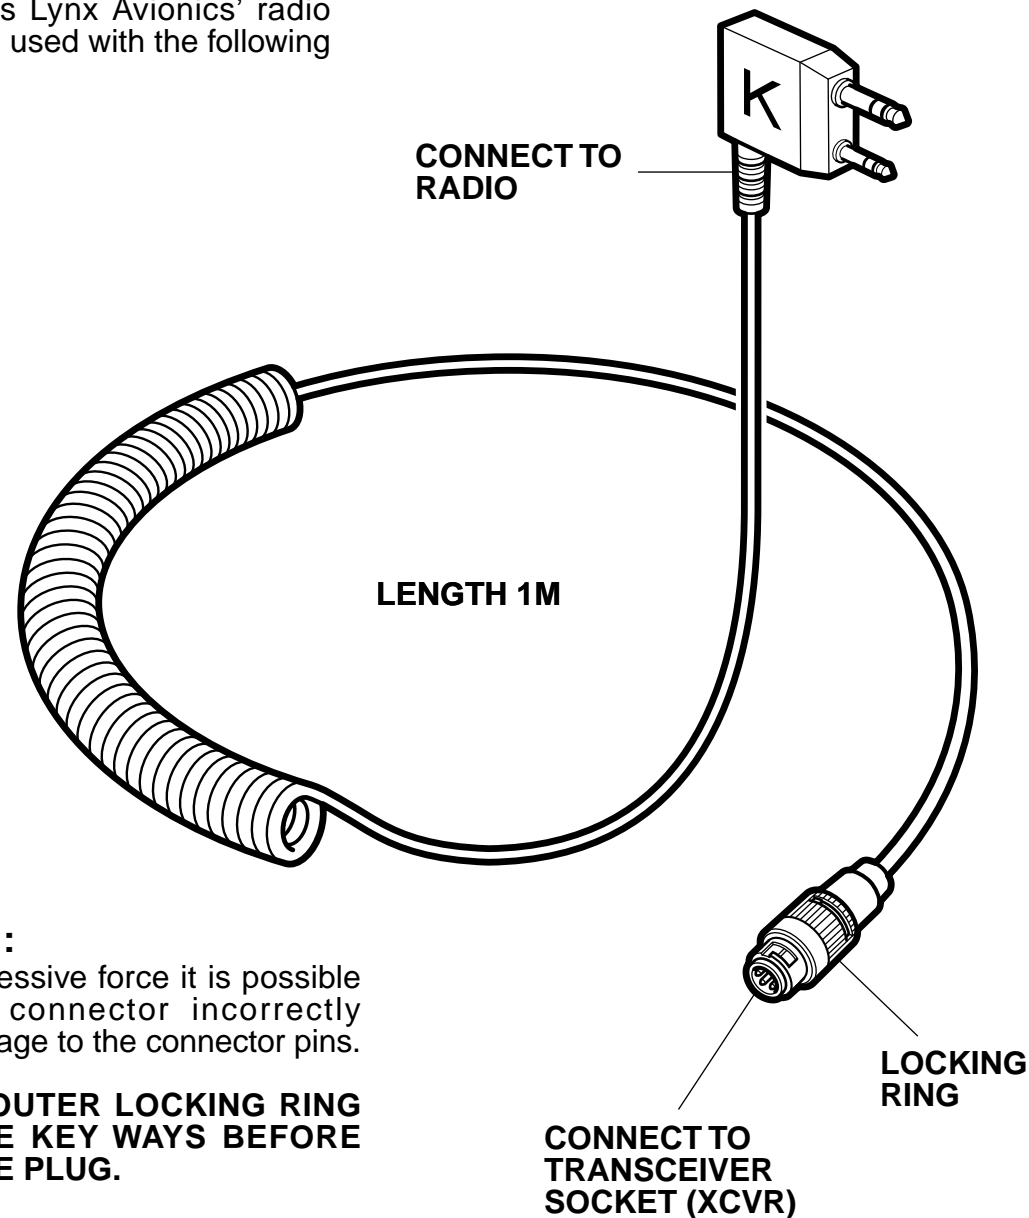

KENWOOD

WARNING:

By exerting excessive force it is possible to insert the connector incorrectly resulting in damage to the connector pins.

ROTATE THE OUTER LOCKING RING TO ALIGN THE KEY WAYS BEFORE INSERTING THE PLUG.

CÂBLE RADIO SPIRALÉ (TYPE EK)

REF: F503-0 09-06-08

MODE D'UTILISATION

COMPATIBILITÉ RADIO :

Ce câble permet aux équipements de Lynx Avionics d'être utilisés avec les radios ci-dessous :

KENWOOD

ATTENTION :

En forçant trop le branchement on peut insérer le connecteur incorrectement et endommager les bornes de connection.

AVANT D'INSÉRER LA PRISE, TOURNEZ LA BAGUE DE VERROUILLAGE EXTÉRIEURE POUR QUE LES CLAVETTES S'ALIGNENT.

NE PAS FORCER LA CONNEXION.

IMPORTANT

VEUILLEZ LIRE CES INSTRUCTIONS AVEC ATTENTION AVANT D'UTILISER CET ÉQUIPEMENT