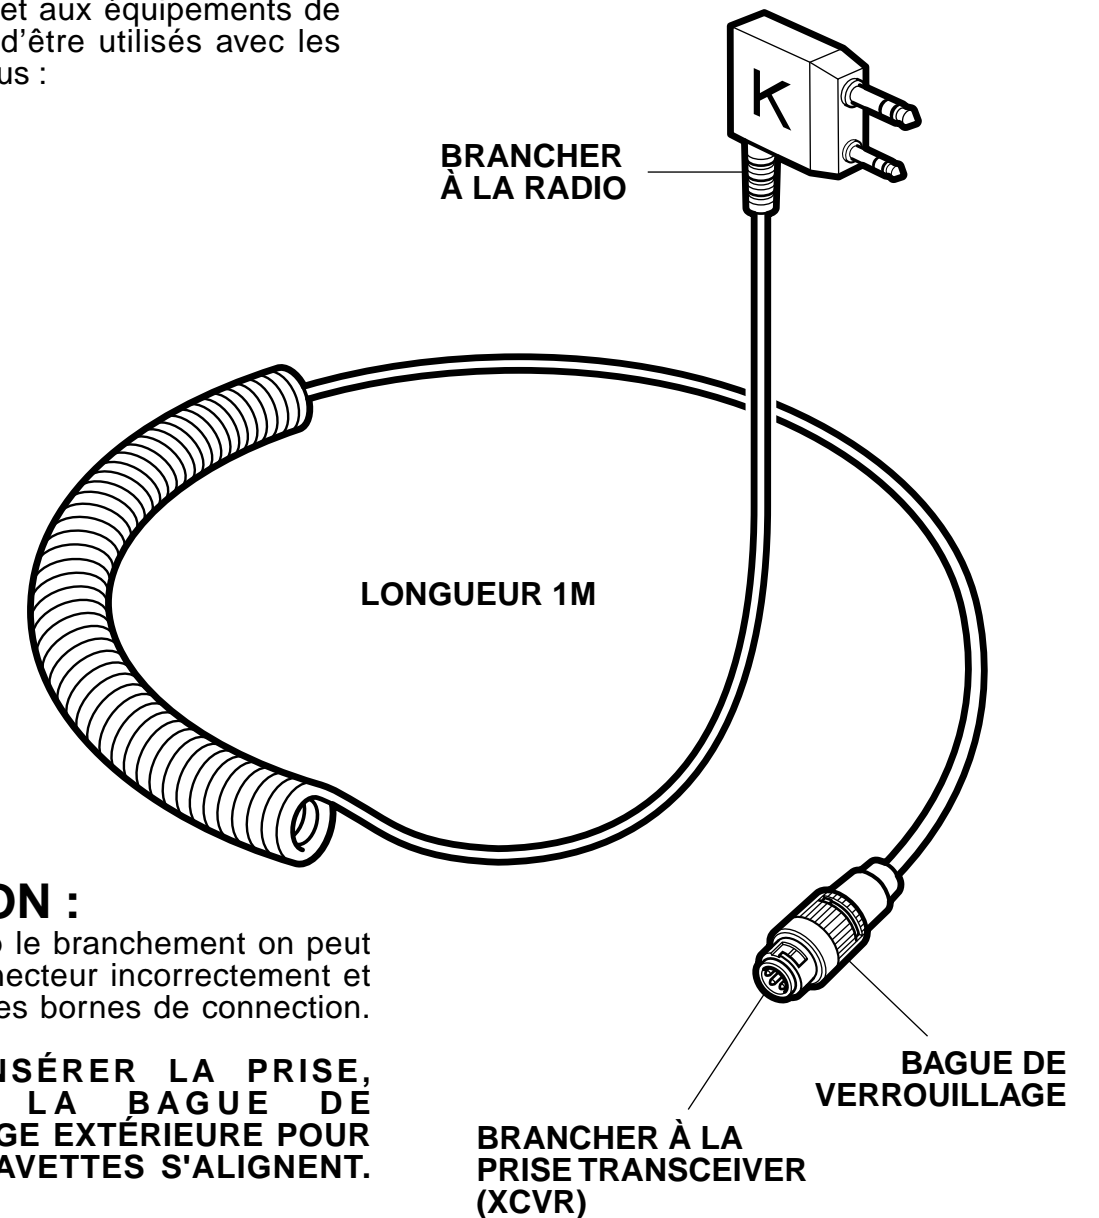

KENWOOD

WARNING:

By exerting excessive force it is possible to insert the connector incorrectly resulting in damage to the connector pins.

ROTATE THE OUTER LOCKING RING TO ALIGN THE KEY WAYS BEFORE INSERTING THE PLUG.

CÂBLE RADIO SPIRALÉ (TYPE EK)

REF: F503-0 09-06-08

MODE D'UTILISATION

COMPATIBILITÉ RADIO :

Ce câble permet aux équipements de Lynx Avionics d'être utilisés avec les radios ci-dessous :

KENWOOD

ATTENTION :

En forçant trop le branchement on peut insérer le connecteur incorrectement et endommager les bornes de connection.

AVANT D'INSÉRER LA PRISE, TOURNEZ LA BAGUE DE VERROUILLAGE EXTÉRIEURE POUR QUE LES CLAVETTES S'ALIGNENT.

NE PAS FORCER LA CONNEXION.

IMPORTANT

VEUILLEZ LIRE CES INSTRUCTIONS AVEC ATTENTION AVANT D'UTILISER CET ÉQUIPEMENT