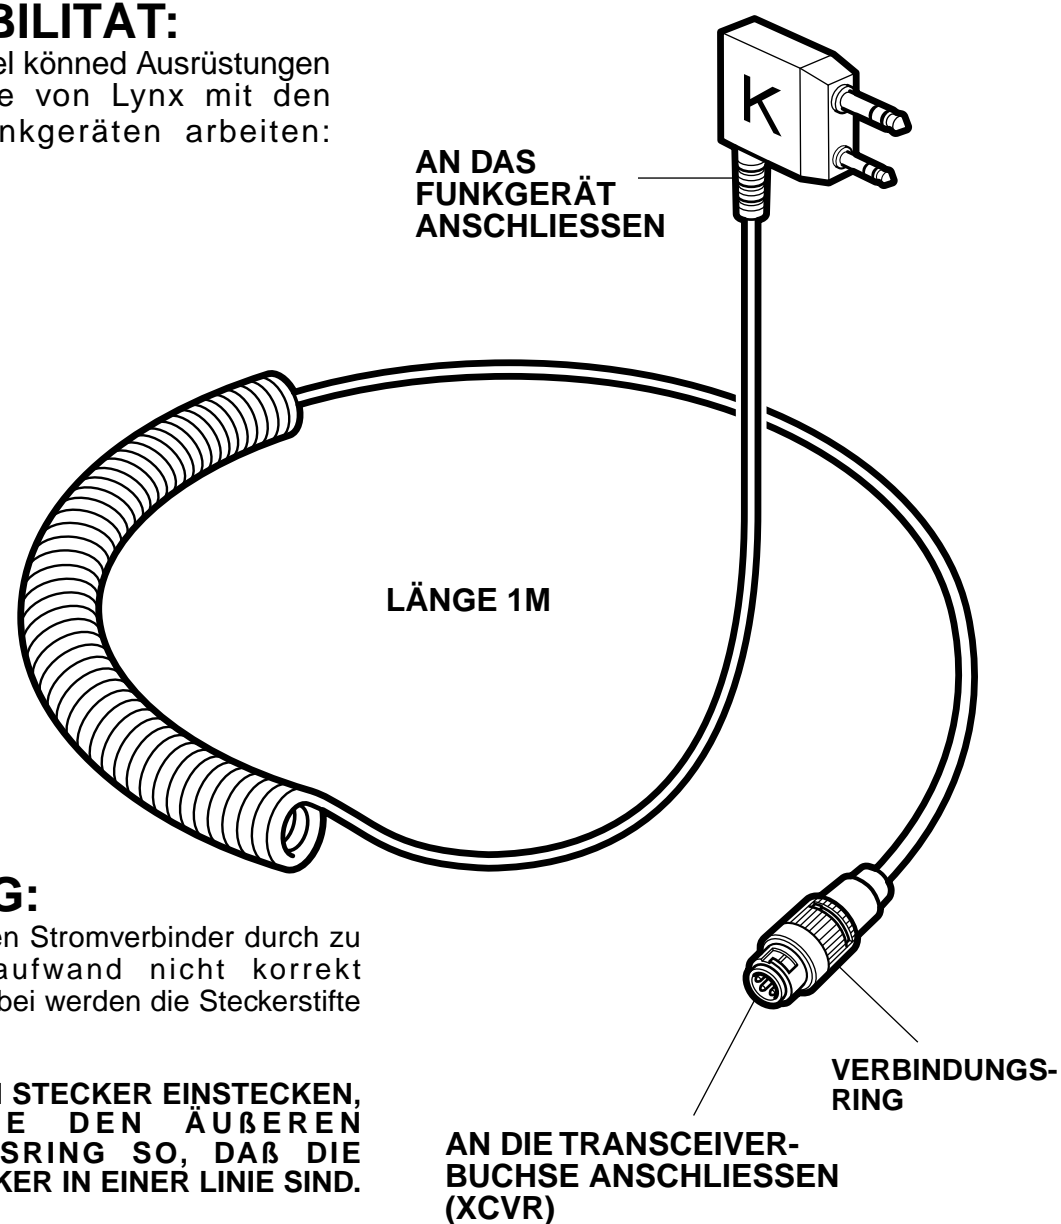

KENWOOD

WARNING:

By exerting excessive force it is possible to insert the connector incorrectly resulting in damage to the connector pins.

ROTATE THE OUTER LOCKING RING TO ALIGN THE KEY WAYS BEFORE INSERTING THE PLUG.

AVANT D'INSÉRER LA PRISE, TOURNEZ LA BAGUE DE VERROUILLAGE EXTÉRIEURE POUR QUE LES CLAVETTES S'ALIGNENT.

NE PAS FORCER LA CONNEXION.

IMPORTANT

VEUILLEZ LIRE CES INSTRUCTIONS AVEC ATTENTION AVANT D'UTILISER CET ÉQUIPEMENT

DAC Limited, Union Mill, Watt
Street, Sabden, BB7 9ED
Tel: 01282 447000

LYNX MICRO SYSTEM

FUNKGERÄT- SPIRALKABEL (EK-TYP)

REF: D503-0 09-06-08

ANLEITUNG

FUNKGERÄT- KOMPATIBILITÄT:

Mit diesem Kabel können Ausrüstungen für Funkgeräte von Lynx mit den folgenden Funkgeräten arbeiten:

KENWOOD

WARNUNG:

Es ist möglich den Stromverbinder durch zu starken Kraftaufwand nicht korrekt einzustecken. Dabei werden die Steckerstifte beschädigt.

BEVOR SIE DEN STECKER EINSTECKEN, DREHEN SIE DEN ÄUßEREN VERBINDUNGSRING SO, DAB DIE INNEREN STECKER IN EINER LINIE SIND.