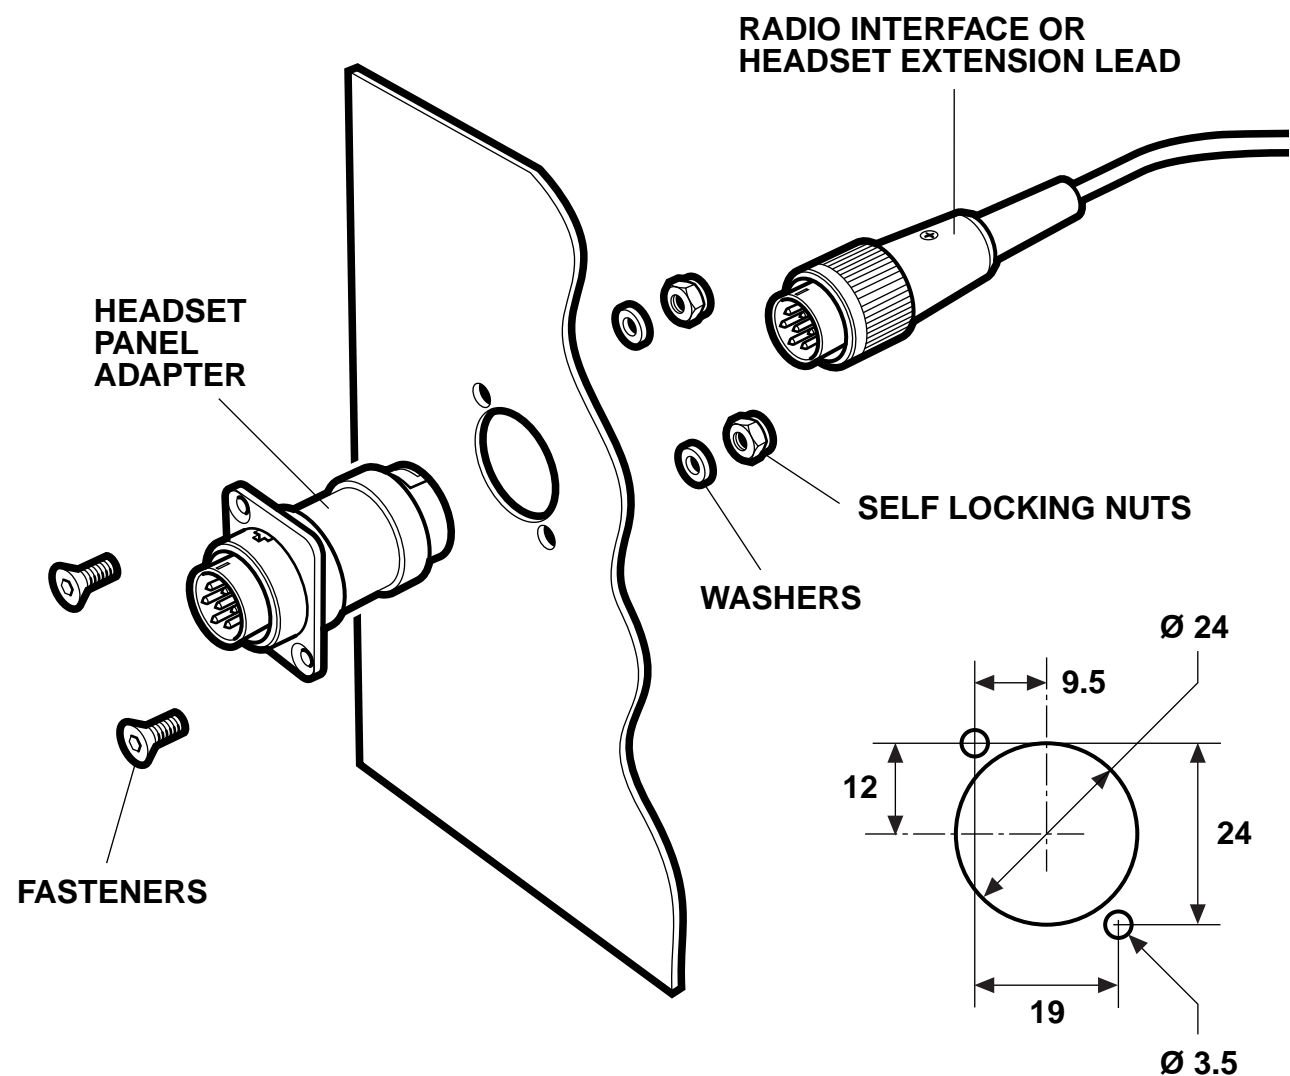

LYNX MICRO SYSTEM

HEADSET PANEL ADAPTER

DAC Limited, Union Mill, Watt Street, Sabden, BB7 9ED
Tel: 01282 447000

REF: E020-0 13-01-01

INSTALLATION INSTRUCTIONS

The Headset Panel Adapter provides a panel socket for Micro System headsets without the need to terminate plugs and cables.

REF: F020-0 13-01-01

MODE D'UTILISATION

L'Adaptateur de Headset Pour Panneau permet d'installer une prise sur panneau aux headsets du Micro Système. Cette adaptateur évite que l'on ait à souder la prise et le câble.