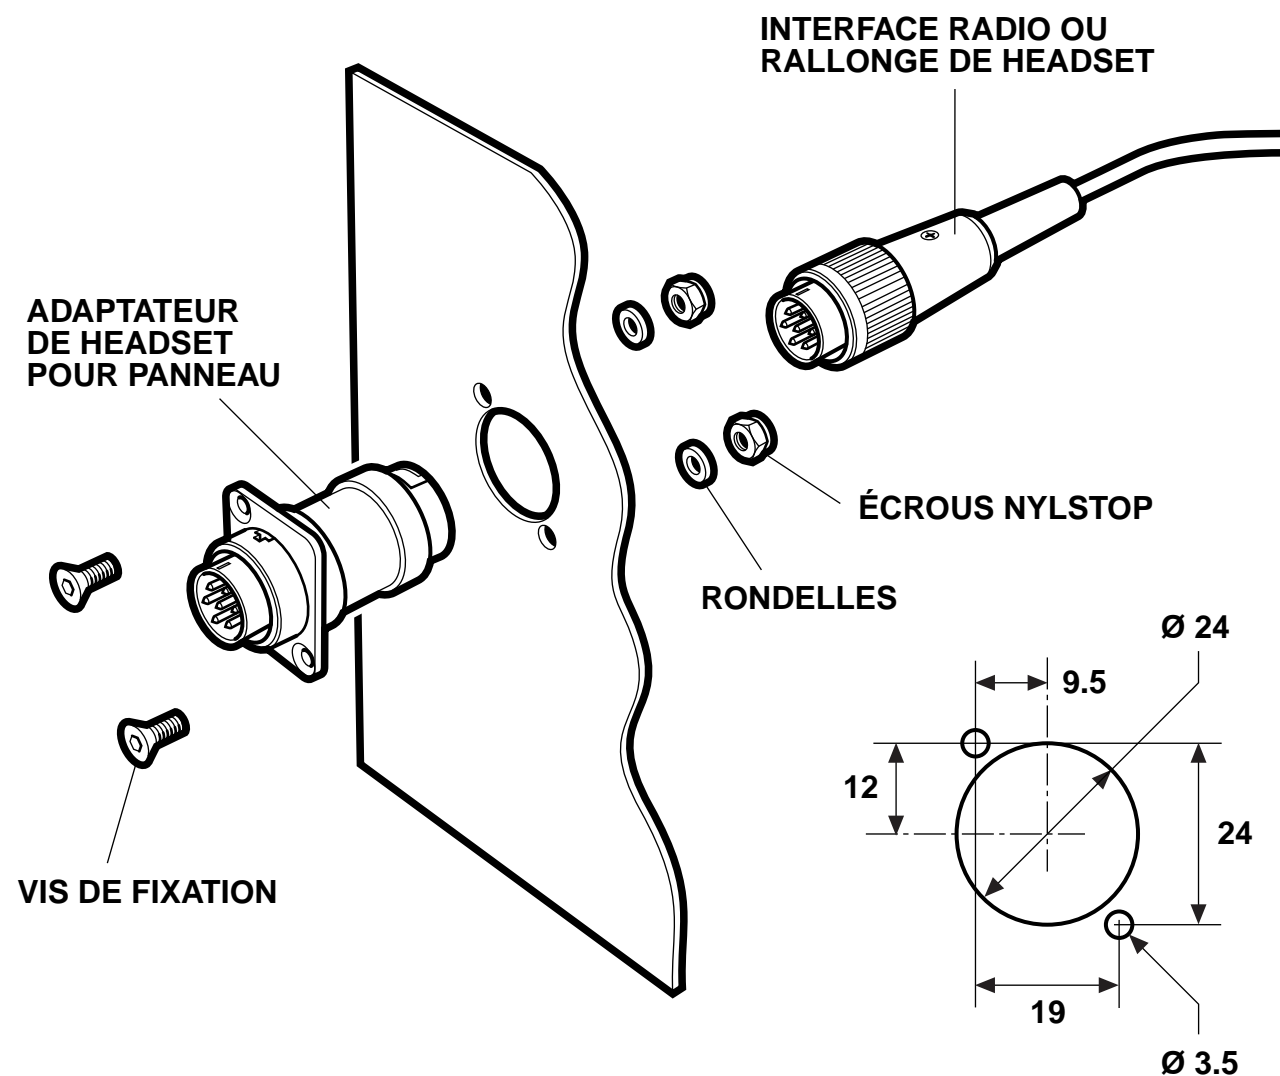

REF: F020-0 13-01-01

MODE D'UTILISATION

L'Adaptateur de Headset Pour Panneau permet d'installer une prise sur panneau aux headsets du Micro Système. Cette adaptateur évite que l'on ait à souder la prise et le câble.