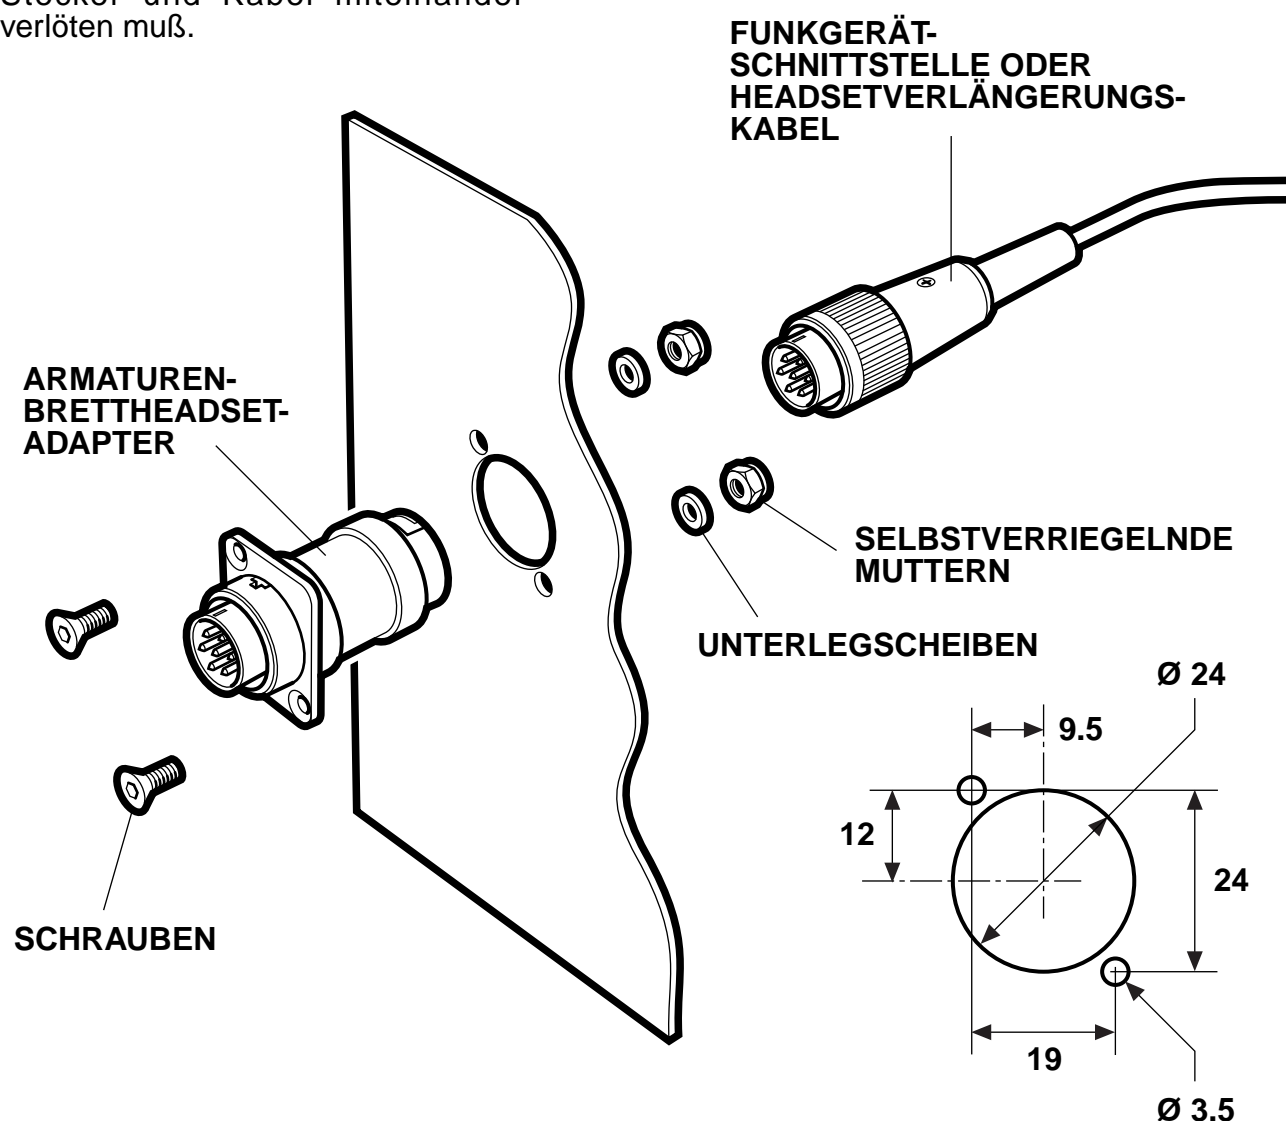

ANLEITUNG

Der Armaturenbrett-headsetadapter stellt eine Einbaubuchse für Micro System Headsets dar, ohne daß man Stecker und Kabel miteinander verlöten muß.

HEADSET PANEL ADAPTER

ADAPTATEUR DE HEADSET POUR PANNEAU