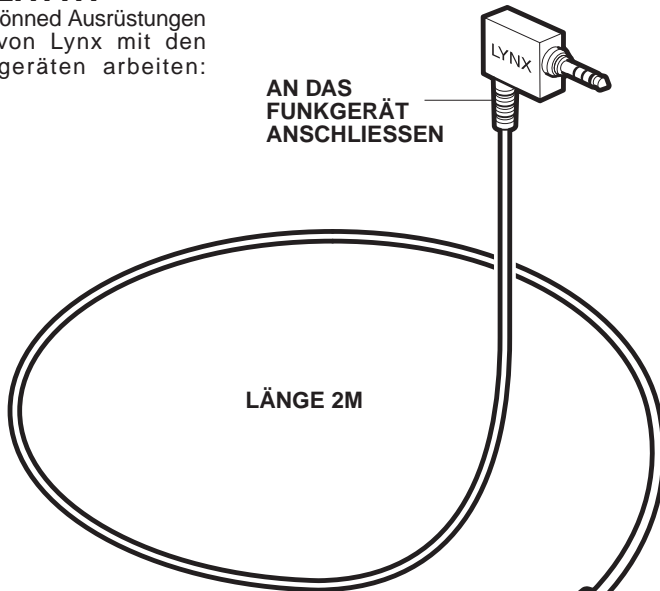

GERADES FUNKGERÄTKABEL (BS-TYP)

REF: D560-0 09-06-08

ANLEITUNG

FUNKGERÄT- KOMPATIBILITÄT:

Mit diesem Kabel können Ausrüstungen für Funkgeräte von Lynx mit den folgenden Funkgeräten arbeiten:

YAESU
VXA-100
VXA-120
VXA-150
VXA-200
VXA-210

AN DAS
FUNKGERÄT
ANSCHLIESSEN

LÄNGE 2M

VERBINDUNGS-
RING

AN DIE TRANSCEIVER-
BUCHSE ANSCHLIESSEN
(XCVR)

WARNUNG:

Es ist möglich den Stromverbinder durch zu starken Kraftaufwand nicht korrekt einzustecken. Dabei werden die Steckerstifte beschädigt.

BEVOR SIE DEN STECKER EINSTECKEN, DREHEN SIE DEN ÄUßEREN VERBINDUNGSRING SO, DAB DIE INNEREN STECKER IN EINER LINIE SIND.

NICHT MIT GEWALT VERBINDEN.

WICHTIG

LESEN SIE DIESE INFORMATIONEN BITTE SORGFÄLTIG, BEVOR SIE DIESES GERÄT BENUTZEN