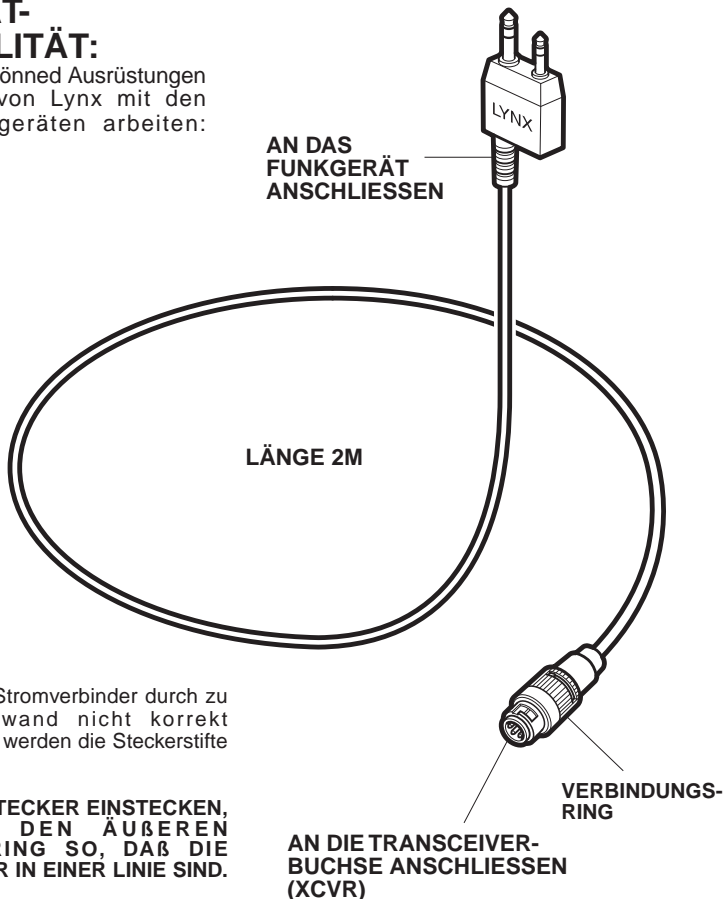

GERADES FUNKGERÄTKABEL (BM-TYP)

REF: D558-0 09-06-08

ANLEITUNG

FUNKGERÄT- KOMPATIBILITÄT:

Mit diesem Kabel können Ausrüstungen für Funkgeräte von Lynx mit den folgenden Funkgeräten arbeiten:

YAESU
VXA-100
VXA-120
VXA-150
VXA-200
VXA-210
+CT-44
ADAPTER

VXA-220
VXA-300
VXA-700
+CT-91
ADAPTER

WARNUNG:

Es ist möglich den Stromverbinder durch zu starken Kraftaufwand nicht korrekt einzustecken. Dabei werden die Steckerstifte beschädigt.

BEVOR SIE DEN STECKER EINSTECKEN, DREHEN SIE DEN ÄUßEREN VERBINDUNGSRING SO, DAB DIE INNEREN STECKER IN EINER LINIE SIND.