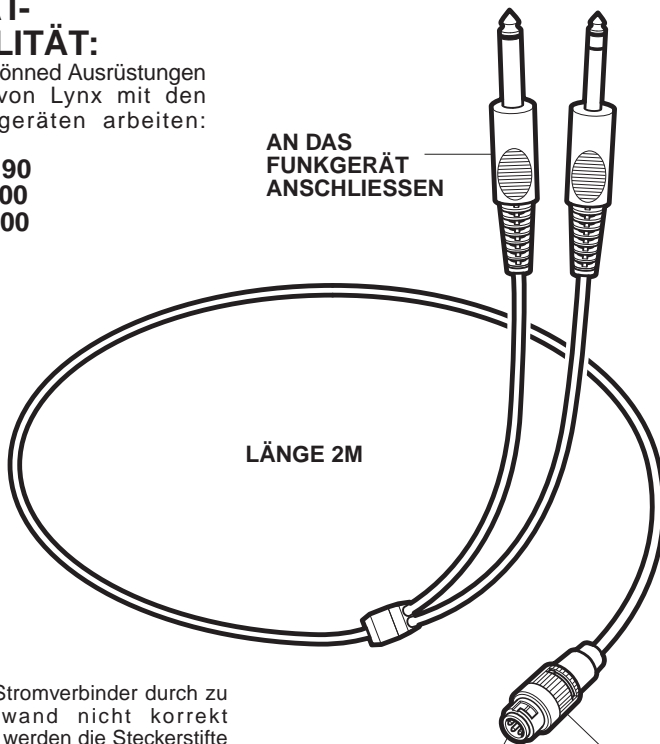

# GERADES FUNKGERÄTKABEL (BL -TYP)

REF: D555-0 09-06-08

### FUNKGERÄT- KOMPATIBILITÄT:

Mit diesem Kabel können Ausrüstungen für Funkgeräte von Lynx mit den folgenden Funkgeräten arbeiten:

**GARMIN GPS 190**  
**SPORTY'S JD200**  
**SPORTY'S SP200**

**YAESU**  
**VXA-220**  
**VXA-300**  
**VXA-700**  
**+CT-96**  
**ADAPTER**

AN DAS  
FUNKGERÄT  
ANSCHLIESSEN

LÄNGE 2M

VERBINDUNGS-  
RING

AN DIE TRANSCEIVER-  
BUCHSE ANSCHLIESSEN  
(XCVR)

### WARNUNG:

Es ist möglich den Stromverbinder durch zu starken Kraftaufwand nicht korrekt einzustecken. Dabei werden die Steckerstifte beschädigt.

**BEVOR SIE DEN STECKER EINSTECKEN,  
DREHEN SIE DEN ÄUßEREN  
VERBINDUNGSRING SO, DAB DIE  
INNEREN STECKER IN EINER LINIE SIND.**