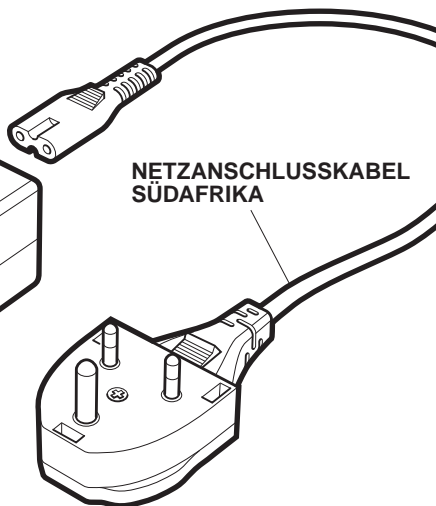

DOPPELLADEGERÄT (MICRO ZA)

REF: D069-0 19-04-08

ANLEITUNG

Das Micro System Doppelladegerät ist zur Benutzung von Headsets des Micro System gedacht. Das Ladegerät kann mit einem oder zwei Headsets verwendet werden und lädt diese innerhalb von 16 Stunden komplett auf.

Die Lämpchen bestätigen nur, daß das Ladegerät arbeitet und zeigen nicht an, wann das Headset voll aufgeladen ist.

Lassen Sie die Headsets nicht für mehr als 48 Stunden durchgehend am Ladegerät. Das könnte den Headsetbatterien schaden.

WARNUNG:

Das Micro System Ladegerät ist nur für den Gebrauch mit Micro System Headsets gedacht und sollte nicht mit anderen Geräten verwendet werden.

Setzen Sie das Ladegerät niemals Regen oder Feuchtigkeit aus. Das Ladegerät ist nur für den Innengebrauch geeignet.

Das Ladegerät sollte auf keinen Fall auseinandergenommen werden.

ANMERKUNG:

Wenn ein neues Headset zum ersten Mal aufgeladen wird, sollte das Headset für mindestens 24 Stunden am Ladegerät bleiben. Das bereitet die Batterie korrekt vor und verlängert die Lebensdauer der Batterie.

WICHTIG

LESEN SIE DIESE INFORMATIONEN BITTE SORGFÄLTIG, BEVOR SIE DIESES GERÄT BENUTZEN