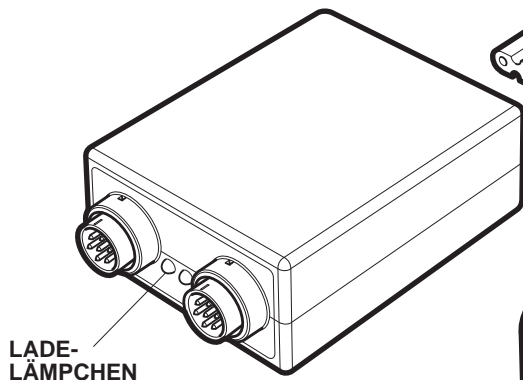

DOPPELLADEGERÄT (MICRO ZA)

REF: D069-0 19-04-08

ANLEITUNG

Das Micro System Doppelladegerät ist zur Benutzung von Headsets des Micro System gedacht. Das Ladegerät kann mit einem oder zwei Headsets verwendet werden und lädt diese innerhalb von 16 Stunden komplett auf.

Die Lämpchen bestätigen nur, daß das Ladegerät arbeitet und zeigen nicht an, wann das Headset voll aufgeladen ist.

Lassen Sie die Headsets nicht für mehr als 48 Stunden durchgehend am Ladegerät. Das könnte den Headsetbatterien schaden.

WARNUNG:

Das Micro System Ladegerät ist nur für den Gebrauch mit Micro System Headsets gedacht und sollte nicht mit anderen Geräten verwendet werden.

Setzen Sie das Ladegerät niemals Regen oder Feuchtigkeit aus. Das Ladegerät ist nur für den Innengebrauch geeignet.

Das Ladegerät sollte auf keinen Fall auseinandergenommen werden.

ANMERKUNG:

Wenn ein neues Headset zum ersten Mal aufgeladen wird, sollte das Headset für mindestens 24 Stunden am Ladegerät bleiben. Das bereitet die Batterie korrekt vor und verlängert die Lebensdauer der Batterie.

WICHTIG

LESEN SIE DIESE INFORMATIONEN BITTE SORGFÄLTIG, BEVOR SIE DIESES GERÄT BENUTZEN