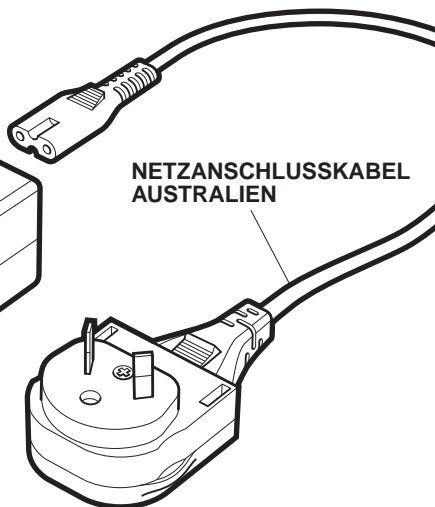

DOPPELLADEGERÄT (MICRO AU)

REF: D065-0 19-04-08

ANLEITUNG

Das Micro System Doppelladegerät ist zur Benutzung von Headsets des Micro System gedacht. Das Ladegerät kann mit einem oder zwei Headsets verwendet werden und lädt diese innerhalb von 16 Stunden komplett auf.

Die Lämpchen bestätigen nur, daß das Ladegerät arbeitet und zeigen nicht an, wann das Headset voll aufgeladen ist.

Lassen Sie die Headsets nicht für mehr als 48 Stunden durchgehend am Ladegerät. Das könnte den Headsetbatterien schaden.

WARNUNG:

Das Micro System Ladegerät ist nur für den Gebrauch mit Micro System Headsets gedacht und sollte nicht mit anderen Geräten verwendet werden.

Setzen Sie das Ladegerät niemals Regen oder Feuchtigkeit aus. Das Ladegerät ist nur für den Innengebrauch geeignet.

Das Ladegerät sollte auf keinen Fall auseinandergenommen werden.

ANMERKUNG:

Wenn ein neues Headset zum ersten Mal aufgeladen wird, sollte das Headset für mindestens 24 Stunden am Ladegerät bleiben. Das bereitet die Batterie korrekt vor und verlängert die Lebensdauer der Batterie.

WICHTIG

LESEN SIE DIESE INFORMATIONEN BITTE SORGFÄLTIG, BEVOR SIE DIESES GERÄT BENUTZEN