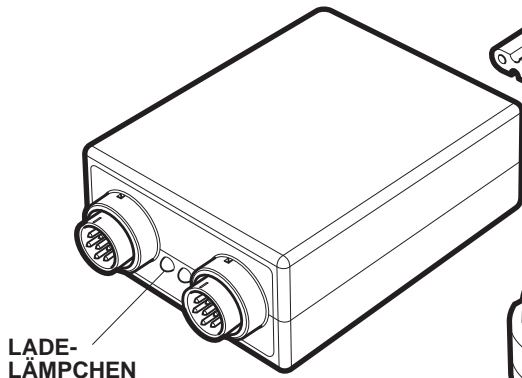

DOPPELLADEGERÄT (MICRO AU)

REF: D065-0 19-04-08

ANLEITUNG

Das Micro System Doppelladegerät ist zur Benutzung von Headsets des Micro System gedacht. Das Ladegerät kann mit einem oder zwei Headsets verwendet werden und lädt diese innerhalb von 16 Stunden komplett auf.

Die Lämpchen bestätigen nur, daß das Ladegerät arbeitet und zeigen nicht an, wann das Headset voll aufgeladen ist.

Lassen Sie die Headsets nicht für mehr als 48 Stunden durchgehend am Ladegerät. Das könnte den Headsetbatterien schaden.

WARNUNG:

Das Micro System Ladegerät ist nur für den Gebrauch mit Micro System Headsets gedacht und sollte nicht mit anderen Geräten verwendet werden.

Setzen Sie das Ladegerät niemals Regen oder Feuchtigkeit aus. Das Ladegerät ist nur für den Innengebrauch geeignet.

Das Ladegerät sollte auf keinen Fall auseinandergenommen werden.

ANMERKUNG:

Wenn ein neues Headset zum ersten Mal aufgeladen wird, sollte das Headset für mindestens 24 Stunden am Ladegerät bleiben. Das bereitet die Batterie korrekt vor und verlängert die Lebensdauer der Batterie.

WICHTIG

LESEN SIE DIESE INFORMATIONEN BITTE SORGFÄLTIG, BEVOR SIE DIESES GERÄT BENUTZEN