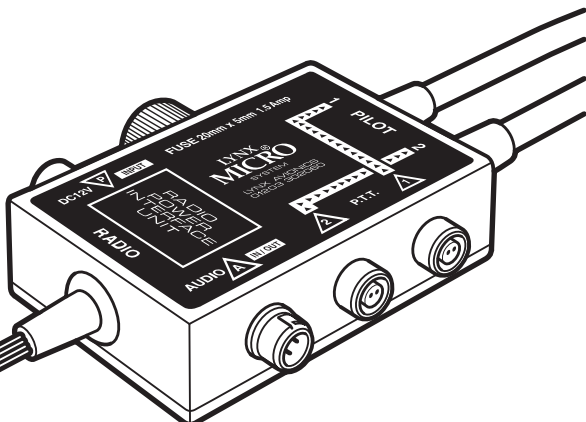

Fulbrook Lane, Sherbourne,
Warwick, CV35 8AR, ENGLAND

Tel: + 44 1926 624800
Fax: + 44 1926 624900

MICRO SYSTEM STROM-FUNKGERÄTSCHNITTSTELLE

ANSCHLUß BECKER AR 4201 (H-TYP)

REF: D050-0 18-06-04

ANLEITUNG

WARNUNG:

FUNKGERÄTKABEL

ANMERKUNG:

Die Strom-Funkgerätschnittstelle kann nicht benutzt werden, um Einbau-Funkgeräte mit Strom zu versorgen.

FUNKGERÄTANSCHLÜSSE

- Mikrofon-
: Eingangsanschluß. (18)
- : PTT (17)
- : Mikrofon 0Volt (3)
- : Kopfhörer-
Ausgangsanschluß (2)