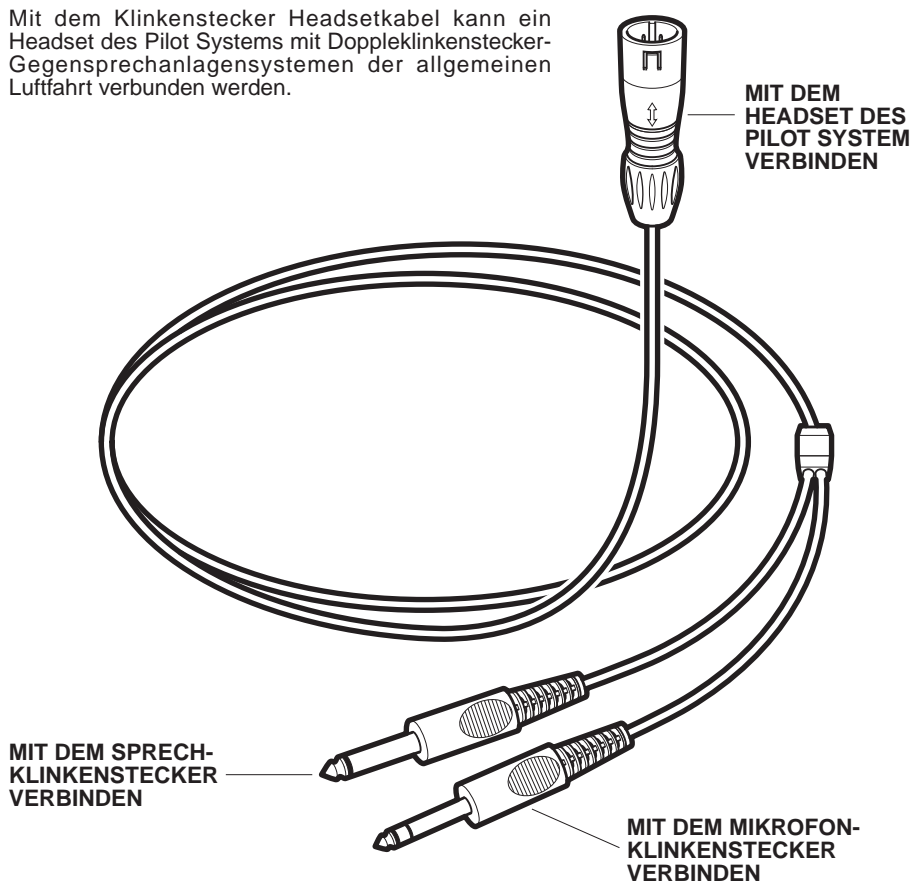

# DOPPEL- KLINKESTECKER- HEADSETKABEL

REF: D042-0 21-10-02

## ANLEITUNG

Mit dem Klinkenstecker Headsetkabel kann ein Headset des Pilot Systems mit Doppleklinkenstecker-Gegensprechanlagensystemen der allgemeinen Luftfahrt verbunden werden.

**WICHTIG**

LESEN SIE DIESE INFORMATIONEN BITTE SORGFÄLTIG, BEVOR SIE DIESES GERÄT BENUTZEN