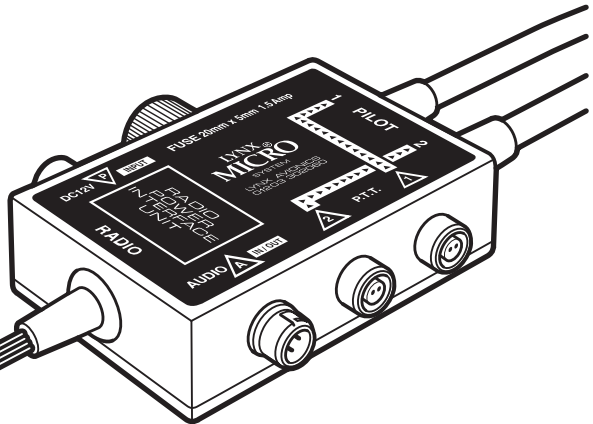

FUNKGERÄTKABEL