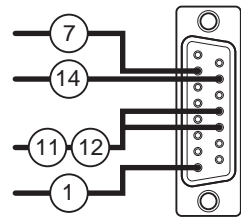

### FUNKGERÄTANSCHLÜSSE

- |  |                |                              |
|--|----------------|------------------------------|
|  | <b>GRÜN</b>    | : PTT                        |
|  | <b>BLAU</b>    | : Kopfhörer-Ausgangsanschluß |
|  | <b>SCHWARZ</b> | : Mikrofon 0Volt             |
|  | <b>WEIß</b>    | : Mikrofon-Eingangsanschluß. |