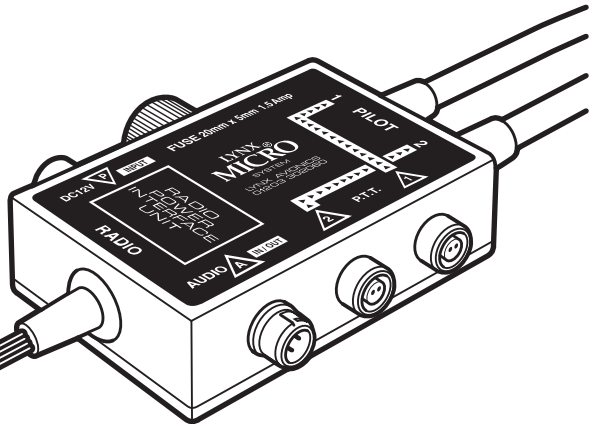

FUNKGERÄTKABEL