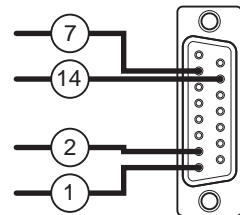

### FUNKGERÄTANSCHLÜSSE

- |  |                |                              |
|--|----------------|------------------------------|
|  | <b>GRÜN</b>    | : PTT                        |
|  | <b>BLAU</b>    | : Kopfhörer-Ausgangsanschluß |
|  | <b>SCHWARZ</b> | : Mikrofon 0Volt             |
|  | <b>WEIß</b>    | : Mikrofon-Eingangsanschluß. |