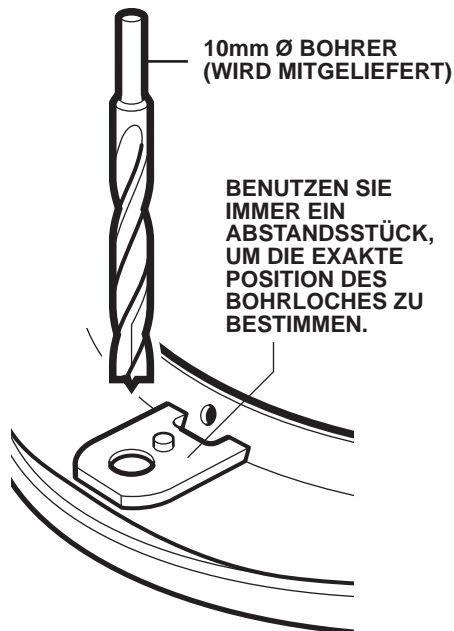

VISIER SCHLOß (1-TYP)

REF: D031-2 18-01-02

ANLEITUNG

WARNUNG:

Dieses Visier Schloß kann nur mit Visieren (1-Typ) und Helmen von Lynx Avionics benutzt werden.

Das Schloß und die Schrauben sind so hergestellt worden, daß sie nur einmal benutzt werden können. Bei wiederholter Benutzung könnte es der Fall sein, daß sie lose sind.