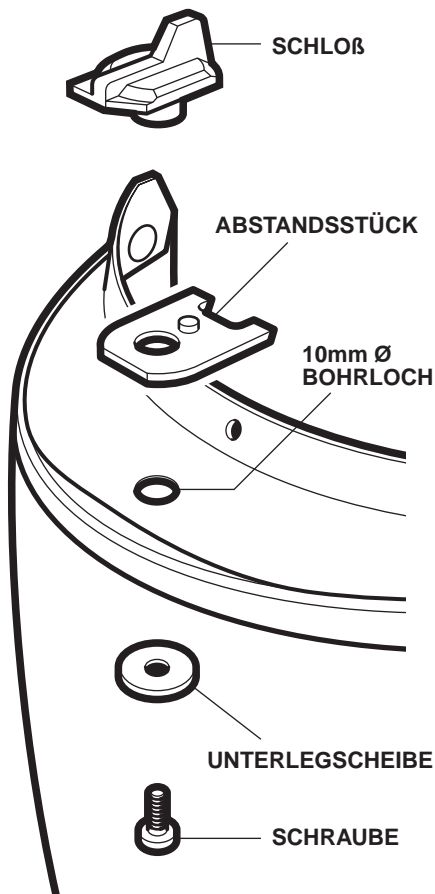

VISIER SCHLOß (1-TYP)

REF: D031-2 18-01-02

ANLEITUNG

WARNUNG:

Dieses Visier Schloß kann nur mit Visieren (1-Typ) und Helmen von Lynx Avionics benutzt werden.

Das Schloß und die Schrauben sind so hergestellt worden, daß sie nur einmal benutzt werden können. Bei wiederholter Benutzung könnte es der Fall sein, daß sie lose sind.