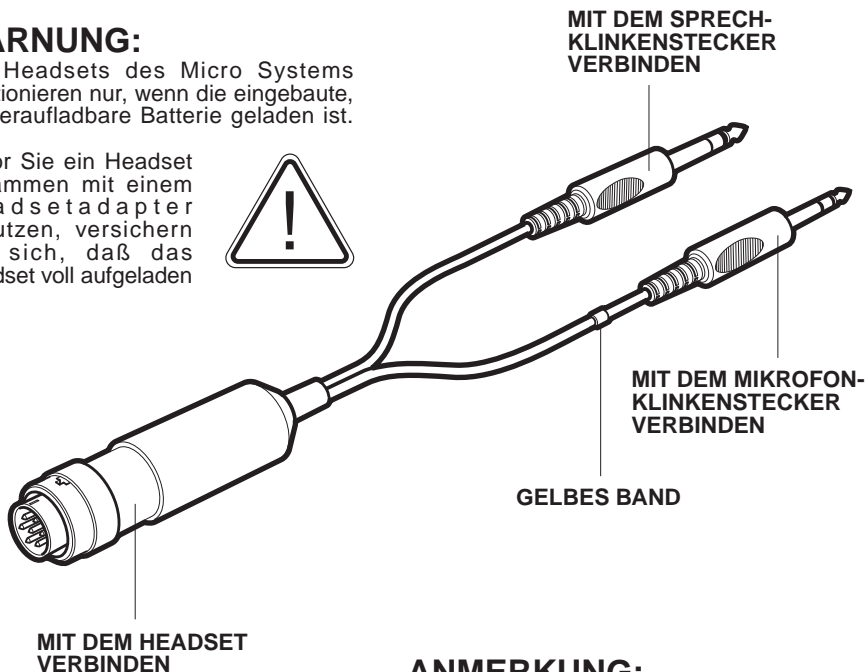

## HEADSETADAPTER (DOPPELKLINKESTECKER)

REF: D030-1 19-04-08

### ANLEITUNG

Mit dem Headsetadapter (Doppelklinkenstecker) kann ein Headset des Micro Systems mit Doppelklinkenstecker-Gegensprechanlagensystemen, die man in der allgemeinen Luftfahrt verwendet, verbunden werden.

#### WARNUNG:

Die Headsets des Micro Systems funktionieren nur, wenn die eingebaute, wiederaufladbare Batterie geladen ist.

Bevor Sie ein Headset zusammen mit einem Headsetadapter benutzen, versichern Sie sich, daß das Headset voll aufgeladen ist.

#### ANMERKUNG:

Das Headset wird durch Trennen und Verbinden des Headsetadapter ein- bzw. ausgeschaltet.

**WICHTIG**

LESEN SIE DIESE INFORMATIONEN BITTE SORGFÄLTIG, BEVOR SIE DIESES GERÄT BENUTZEN