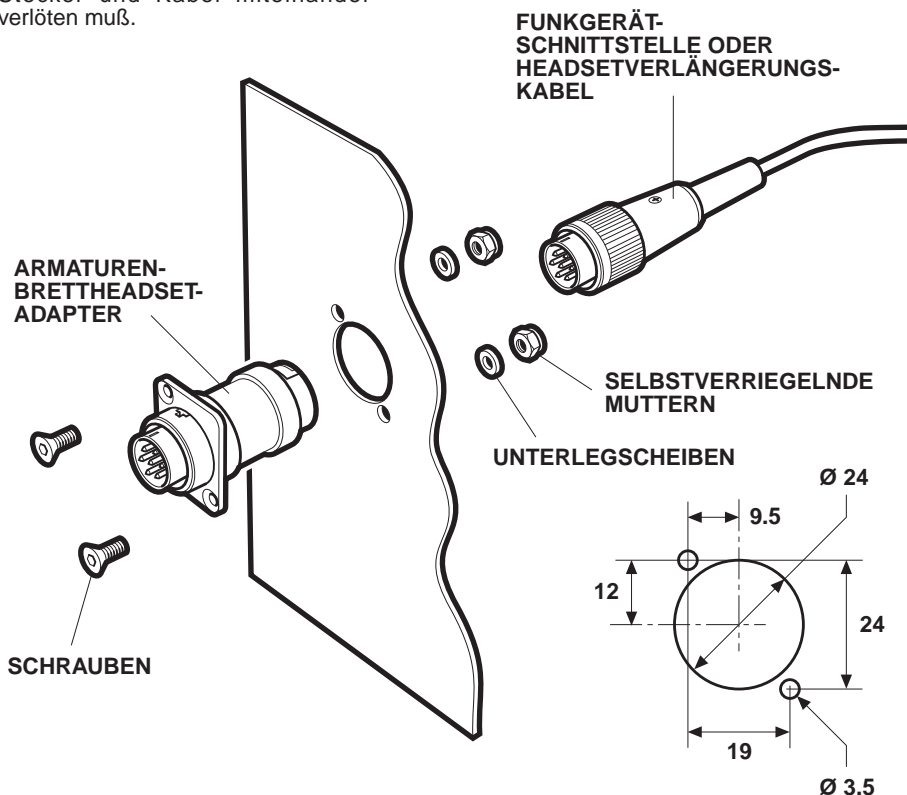

# ARMATURENBRETT- HEADSETADAPTER

REF: D020-0 13-01-01

## ANLEITUNG

Der Armaturenbrett-headsetadapter stellt eine Einbaubuchse für Micro System Headsets dar, ohne daß man Stecker und Kabel miteinander verlöten muß.

**WICHTIG**

LESEN SIE DIESE INFORMATIONEN BITTE SORG-  
FÄLTIG, BEVOR SIE DIESES GERÄT BENUTZEN