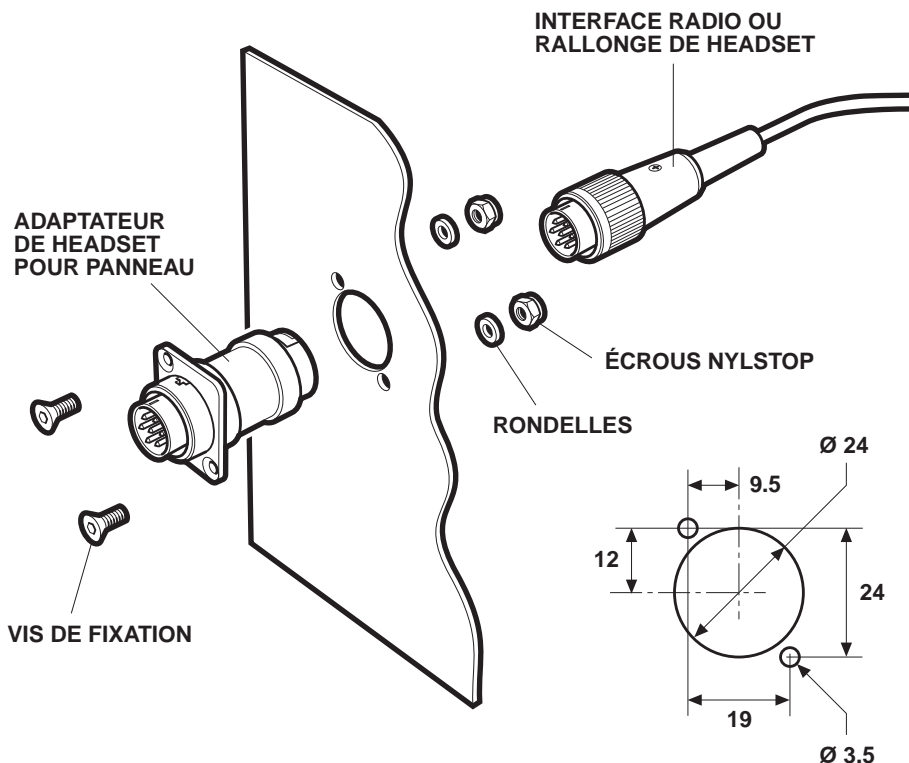

ADAPTATEUR DE HEADSET POUR PANNEAU

REF: F020-0 13-01-01

MODE D'UTILISATION

L'Adaptateur de Headset Pour Panneau permet d'installer une prise sur panneau aux headsets du Micro Système. Cette adaptateur évite que l'on ait à souder la prise et le câble.